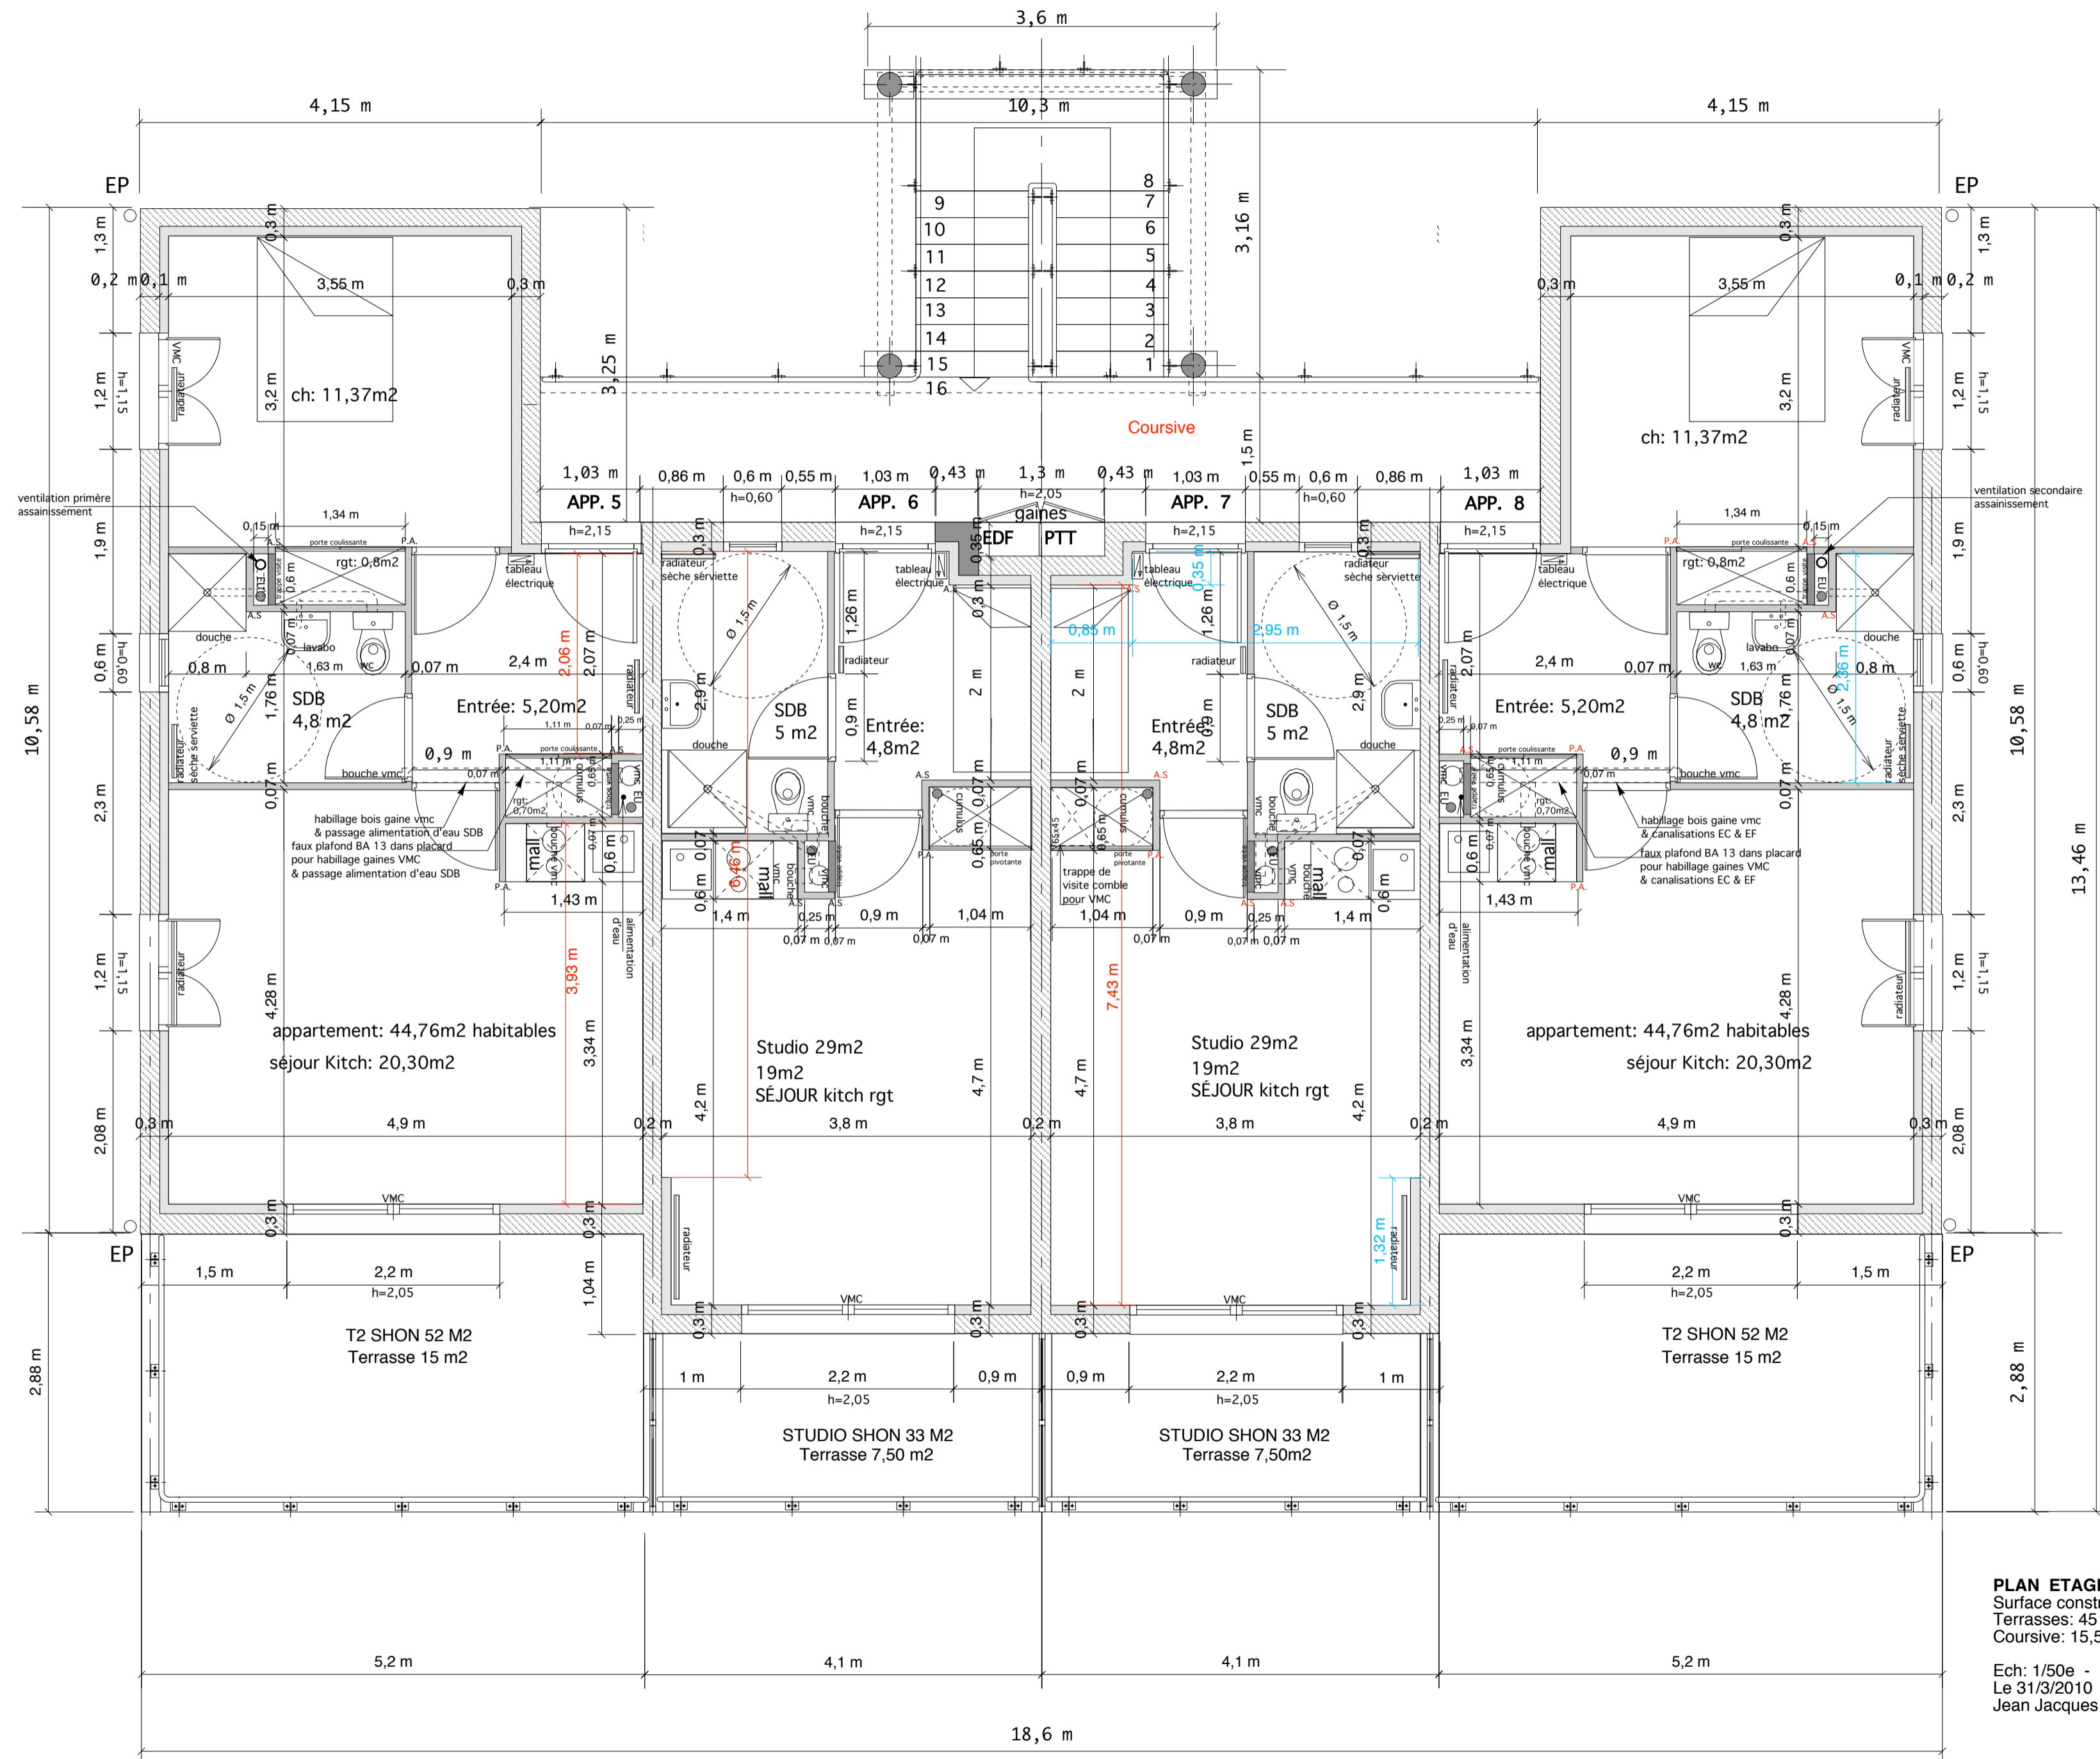

Portes d'entrée 95x205
Portes de distribution 83x204

PLAN RDC
Surface construite: 172 m² SHON
Terrasses: 45 m²
Coursive: 15,50 m²

Ech: 1/50e -
Le 31/3/2010
Jean Jacques Navailles Architecte D.P.L.G. - Tél: 0557968228

Portes d'entrée 95x205
Portes de distribution 83x204

PLAN ETAGE
Surface construite: 172 m2 SHON
Terrasses: 45 m2
Coursive: 15,50 m2

Ech: 1/50e -
Le 31/3/2010
Jean Jacques Navailles Architecte D.P.L.G. - Tél: 0557968228